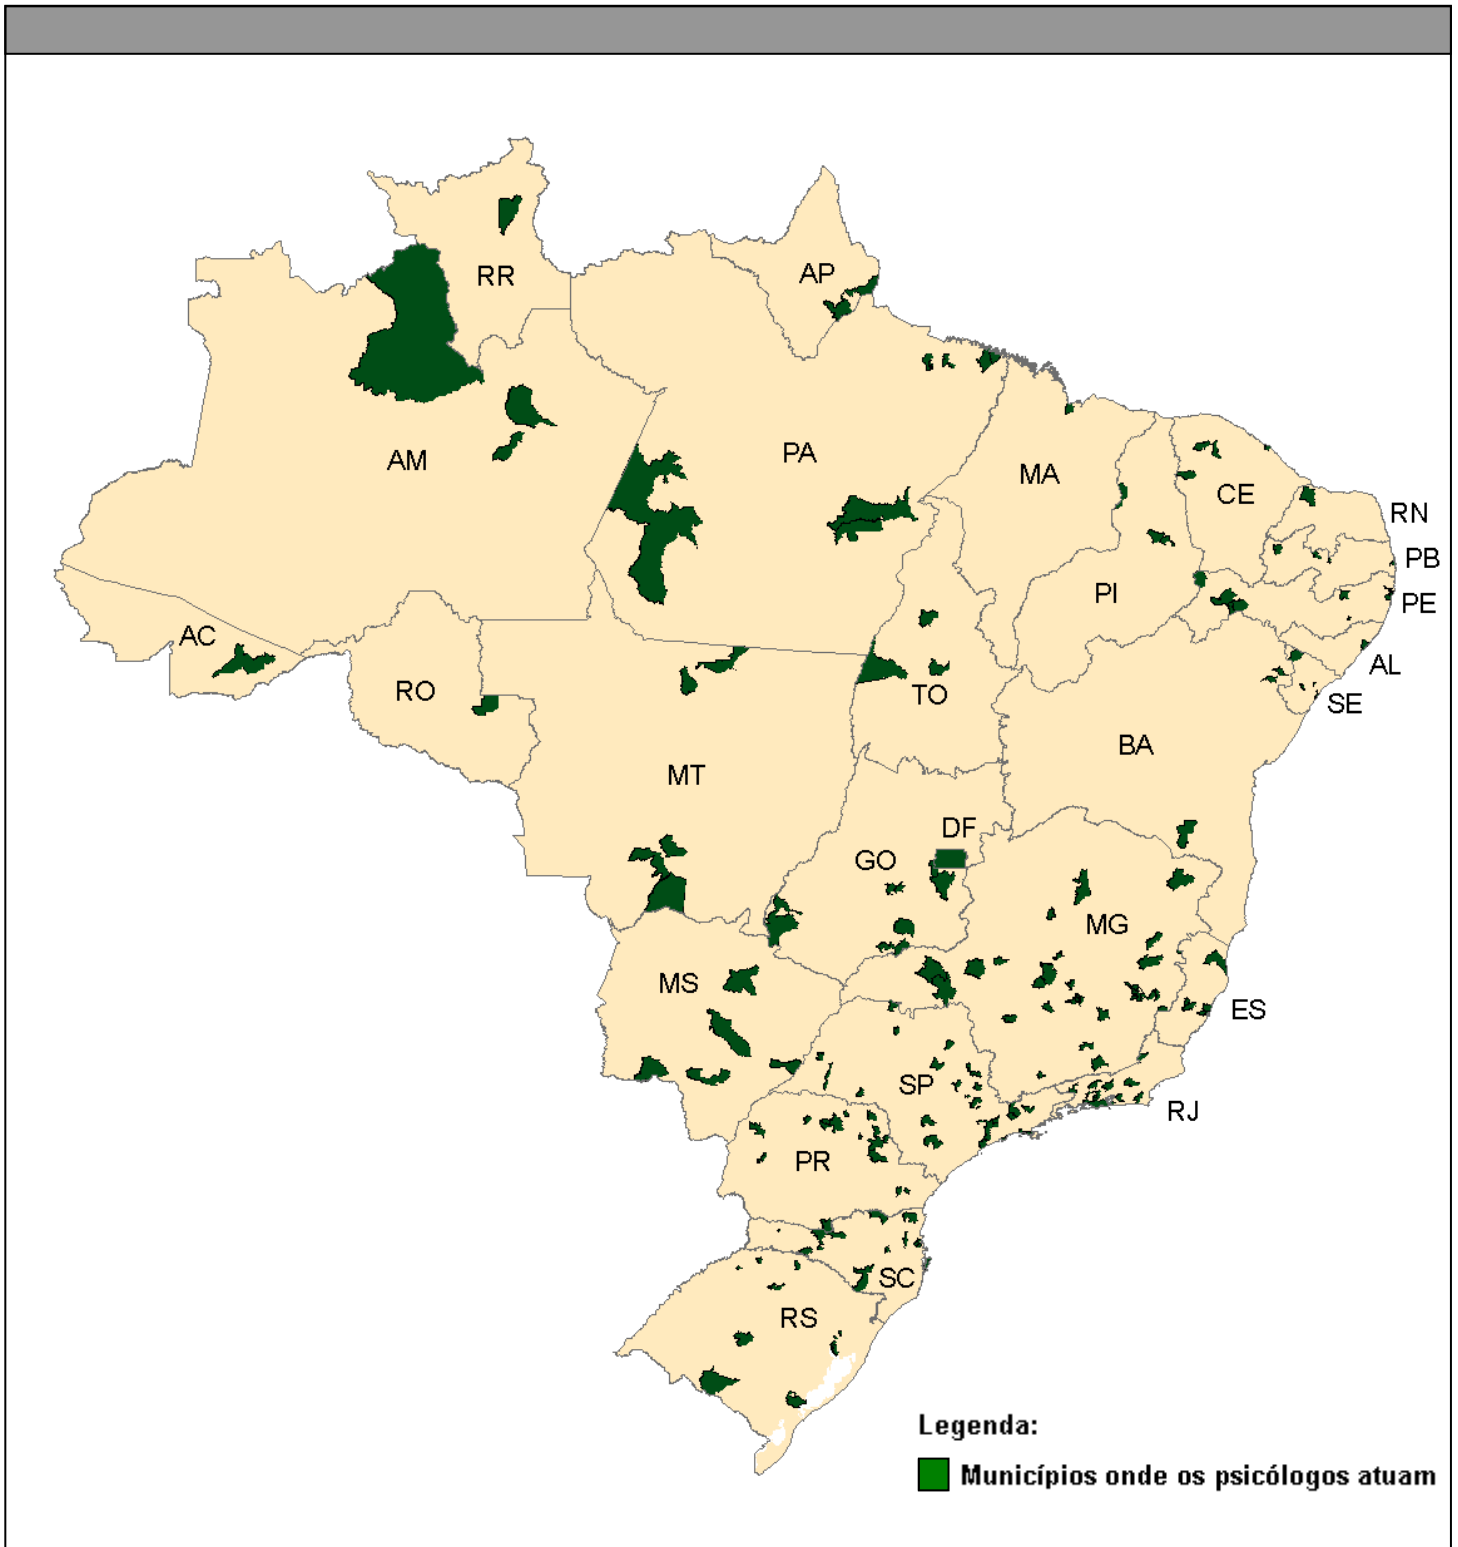

## Medidas Socioeducativas em Unidades de Internação

Municípios onde os psicólogos atuam

UF	Município	UF	Município	UF	Município	UF	Município
AC	Rio Branco	MG	Montes Claros	PI	Lagoa do Sítio	SC	Blumenau
AL	Maceió	MG	Morro da Garça	PI	Teresina	SC	Caçador
AM	Barcelos	MG	Nova Belém	PI	Valença do Piauí	SC	Camboriú
AM	Manaquiri	MG	Patrocínio	PR	Apucarana	SC	Concórdia
AM	Manaus	MG	Pingo d'Água	PR	Arapongas	SC	Florianópolis
AP	Macapá	MG	Pirapora	PR	Arapoti	SC	Formosa do Sul
BA	Cícero Dantas	MG	Piuí	PR	Curitiba	SC	Itajaí
BA	Sítio do Quinto	MG	Pompéu	PR	Figueira	SC	Joaçaba
BA	Vitória da Conquista	MG	Ribeirão das Neves	PR	General Carneiro	SC	Joinville
CE	Fortaleza	MG	São Lourenço	PR	Londrina	SC	Lages
CE	Ipueiras	MG	Sete Lagoas	PR	Maringá	SC	Mafra
CE	Sobral	MG	Uberaba	PR	Nova Aurora	SC	Rio do Sul
DF	Brasília	MG	Uberlândia	PR	Piraí do Sul	SE	Aracaju
ES	Cariacica	MG	Vargem Alegre	PR	Piraquara	SE	Campo do Brito
ES	Itarana	MS	Bataguassu	PR	Santo Antônio da Platina	SE	Divina Pastora
ES	Santa Maria de Jetibá	MS	Bela Vista	PR	São José da Boa Vista	SE	Poço Redondo
ES	São Mateus	MS	Camapuã	PR	Tomazina	SP	Aguai
ES	Serra	MS	Campo Grande	PR	Umuarama	SP	Americana
ES	Vitória	MS	Dourados	PR	Uraí	SP	Angatuba
GO	Goiânia	MT	Barão de Melgaço	RJ	Araruama	SP	Anhumas
GO	Itumbiara	MT	Colíder	RJ	Barra Mansa	SP	Araraquara
GO	Luziânia	MT	Cuiabá	RJ	Itaboraí	SP	Assis
GO	Mineiros	MT	Matupá	RJ	Itaguaí	SP	Campinas
GO	Morrinhos	MT	Nossa Senhora do Livramento	RJ	Niterói	SP	Capão Bonito
GO	Santo Antônio do Descoberto	PA	Ananindeua	RJ	Nova Friburgo	SP	Dracena
GO	Trindade	PA	Augusto Corrêa	RJ	Nova Iguaçu	SP	Guarujá
MA	São Luís	PA	Belém	RJ	Paracambi	SP	Guarulhos
MG	Barbacena	PA	Bragança	RJ	Petrópolis	SP	Itanhaém
MG	Belo Horizonte	PA	Castanhal	RJ	Queimados	SP	Jacareí
MG	Betim	PA	Itaituba	RJ	Rio de Janeiro	SP	Moji-Mirim
MG	Bom Jesus do Galho	PA	Marabá	RJ	Santo Antônio de Pádua	SP	Paulo de Faria
MG	Caratinga	PA	Marituba	RJ	Vassouras	SP	Presidente Prudente
MG	Carmo de Minas	PA	Parauapebas	RN	Mossoró	SP	Ribeirão Preto
MG	Contagem	PB	Assunção	RO	Cacoal	SP	Rio Claro
MG	Córrego Novo	PB	João Pessoa	RR	Boa Vista	SP	Santa Cruz das Palmeiras
MG	Divinópolis	PB	São Mamede	RS	Canoas	SP	Santana de Parnaíba
MG	Governador Valadares	PB	Sousa	RS	Carazinho	SP	São José do Rio Preto
MG	Ipanema	PE	Abreu e Lima	RS	Dom Pedrito	SP	São José dos Campos
MG	Ipatinga	PE	Araripina	RS	Erechim	SP	São Paulo
MG	Itambacuri	PE	Brejo da Madre de Deus	RS	Pelotas	SP	São Sebastião
MG	Jequitinhonha	PE	Cabrobó	RS	Porto Alegre	SP	Taboão da Serra
MG	Juatuba	PE	Jaboatão dos Guararapes	RS	Santa Maria	SP	Taubaté
MG	Juiz de Fora	PE	Jurema	RS	São Leopoldo	SP	Vinhedo
MG	Lagoa Formosa	PE	Olinda	RS	São Martinho	TO	Guaraí
MG	Lajinha	PE	Orocó	RS	Sapiranga	TO	Palmas
MG	Mariana	PE	Parnamirim	RS	Seberí	TO	Pium
MG	Martinho Campos	PE	Recife	SC	Água Doce		